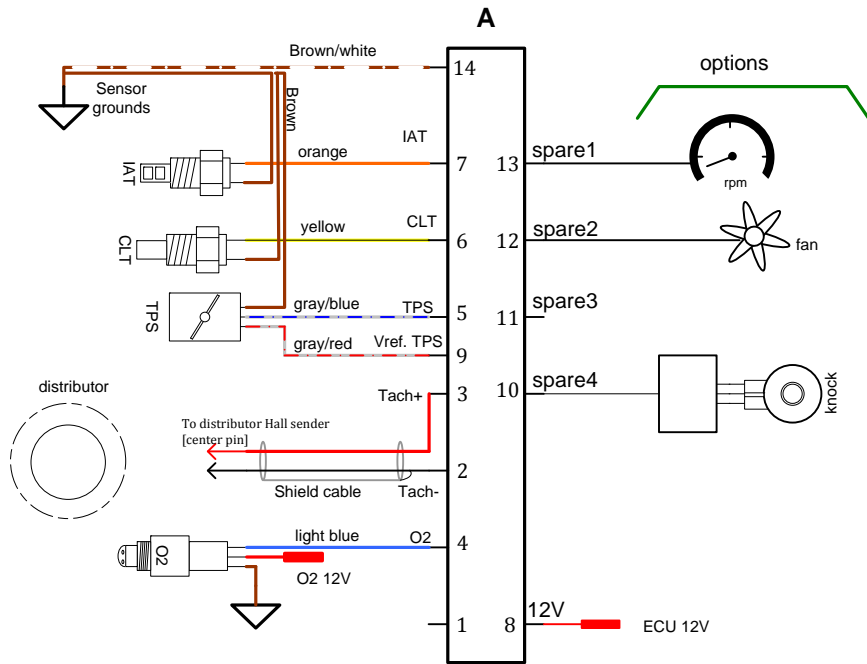

# Megasquirt wiring ECU VW distributor setup

**A**

14	13	12	11	10	9	8
7	6	5	4	3	2	1

**B**

16	15	14	13	12	11	10	9
8	7	6	5	4	3	2	1

Viewing front ECU sockets

<b>EFI4TUNING</b>	
Title: Megasquirt ECU	Ver. 2
Modèle MS_V3 basic. VW ignition	
Name Denis Julien	Date 18/1/2011