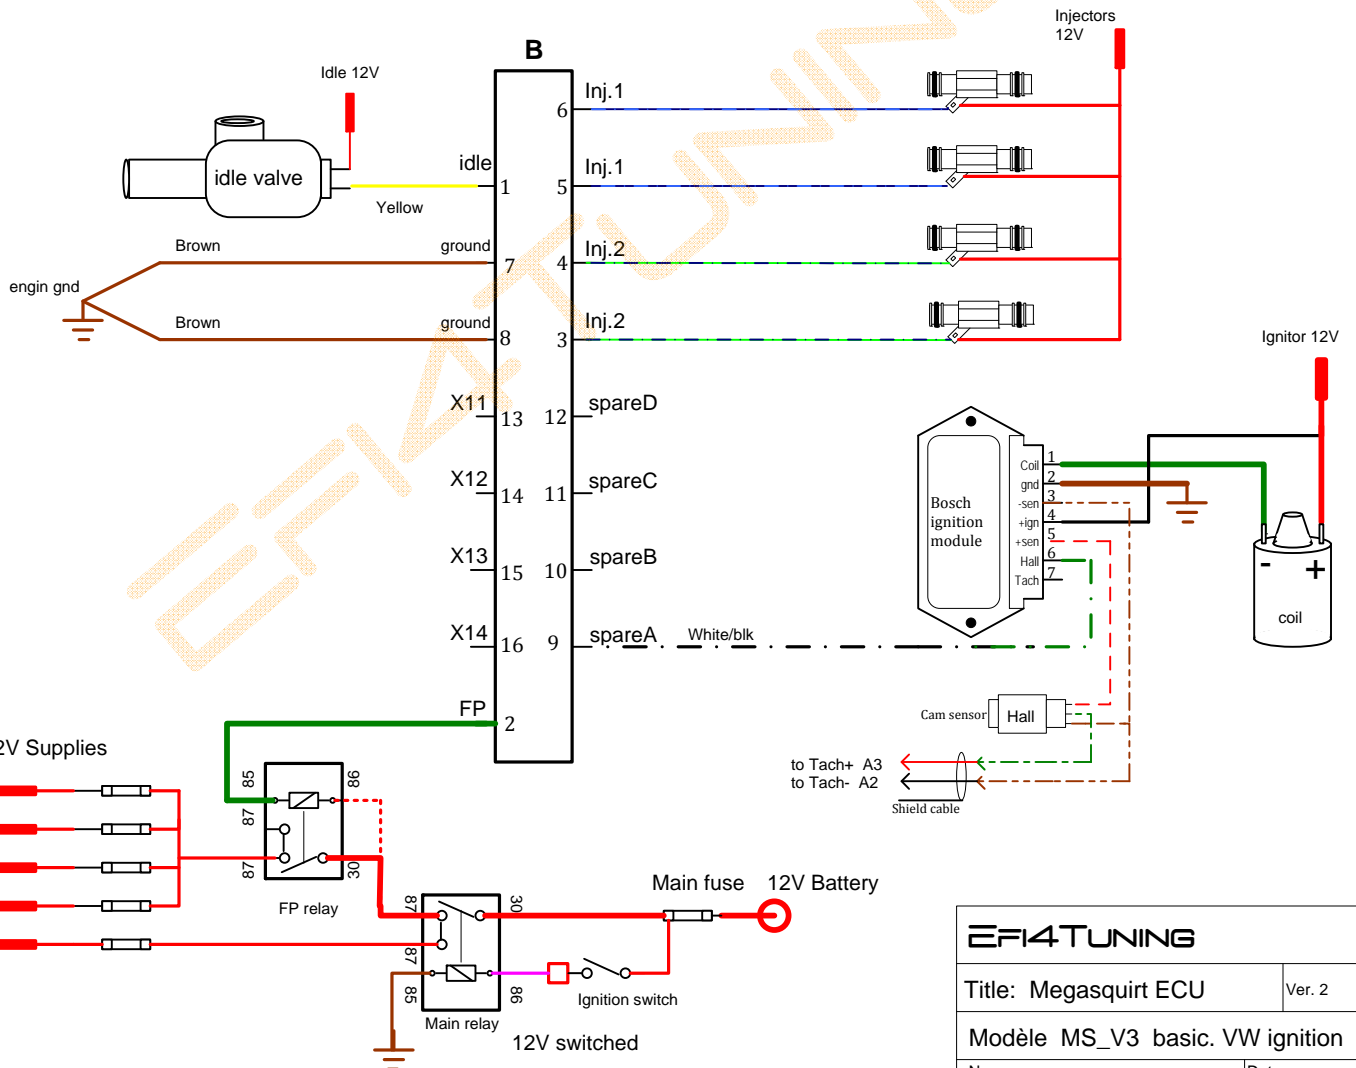

# Megasquirt wiring ECU VW distributor setup

**A**

14	13	12	11	10	9	8
7	6	5	4	3	2	1

**B**

16	15	14	13	12	11	10	9
8	7	6	5	4	3	2	1

Viewing front ECU sockets

<b>EFI4TUNING</b>	
Title: Megasquirt ECU	Ver. 2
Modèle MS_V3 basic. VW ignition	
Name Denis Julien	Date 18/1/2011