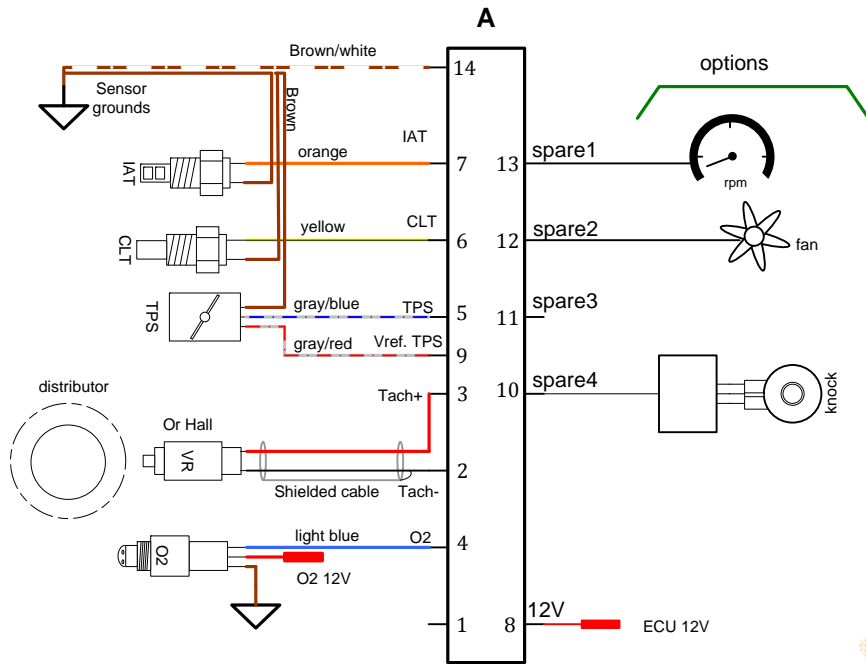

Megasquirt wiring ECU distributor setup

A

14	13	12	11	10	9	8
7	6	5	4	3	2	1

B

16	15	14	13	12	11	10	9
8	7	6	5	4	3	2	1

Viewing front ECU sockets

EFI4TUNING	
Title: Megasquirt ECU	Ver. 2
Modèle MS_V3 basic	
Name Denis Julien	Date 18/1/2011