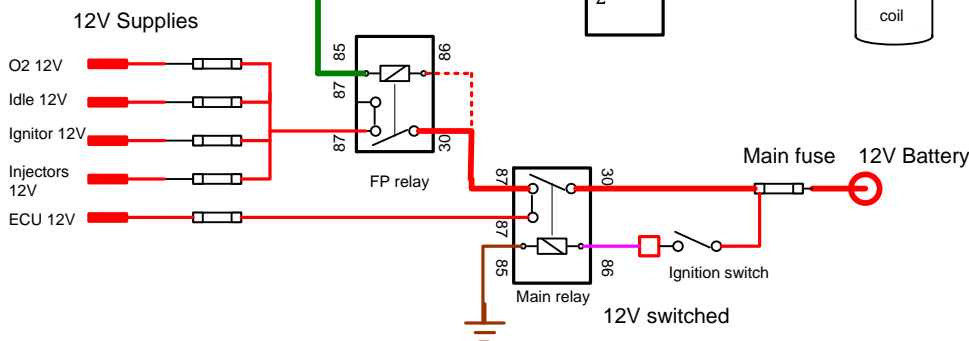

Megasquirt wiring ECU distributor setup

A

14	13	12	11	10	9	8
7	6	5	4	3	2	1

B

16	15	14	13	12	11	10	9
8	7	6	5	4	3	2	1

Viewing front ECU sockets

EFI4TUNING	
Title: Megasquirt ECU	Ver. 2
Modèle MS_V3 basic	
Name Denis Julien	Date 18/1/2011