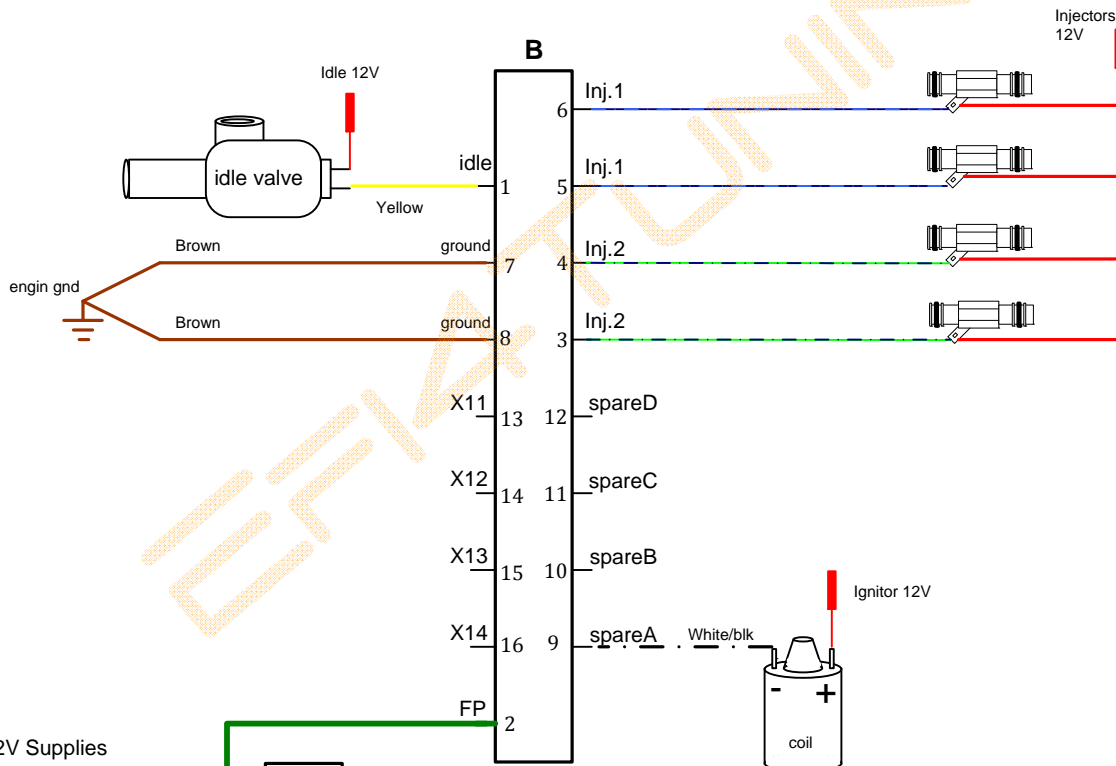

Megasquirt wiring ECU distributor setup

A

14	13	12	11	10	9	8
7	6	5	4	3	2	1

B

16	15	14	13	12	11	10	9
8	7	6	5	4	3	2	1

Viewing front ECU sockets

EFI4TUNING	
Title: Megasquirt ECU	Ver. 2
Modèle MS_V3 basic	
Name Denis Julien	Date 18/1/2011