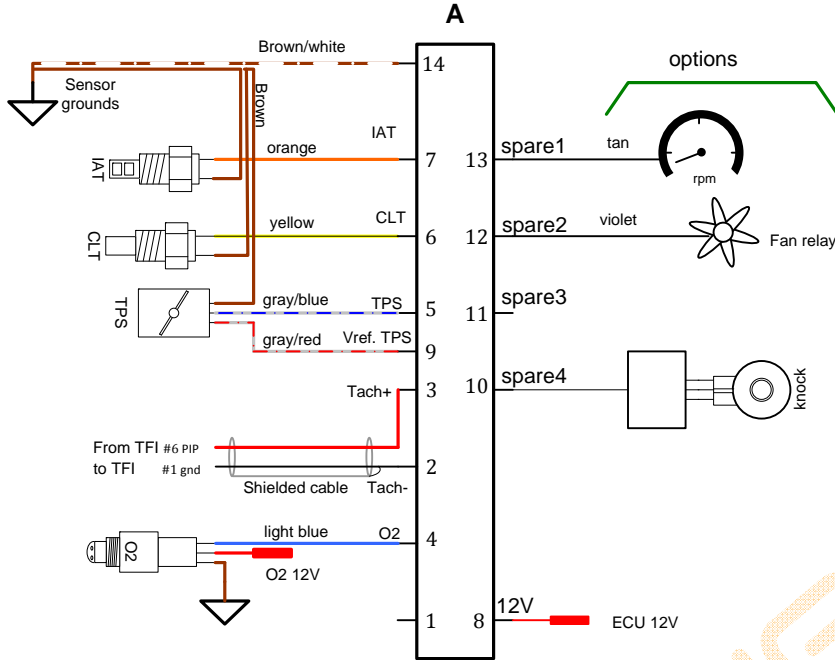

Megasquirt wiring ECU V8 FORD TFI

A

14	13	12	11	10	9	8
7	6	5	4	3	2	1

B

16	15	14	13	12	11	10	9
8	7	6	5	4	3	2	1

Viewing front ECU sockets

EFI4TUNING

Title: Megasquirt ECU