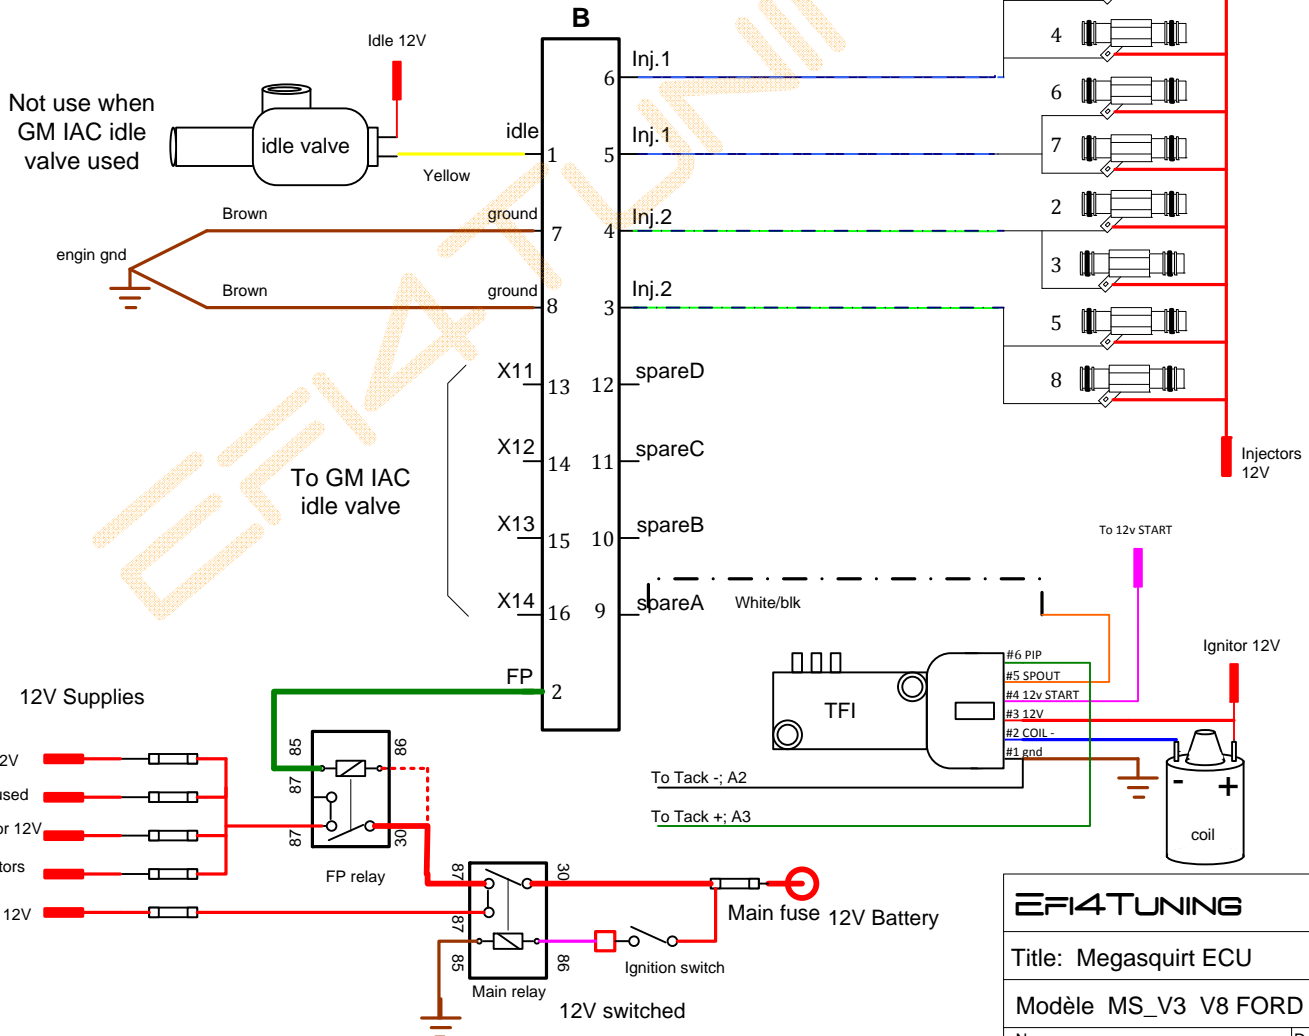

Megasquirt wiring ECU V8 FORD TFI

A

14	13	12	11	10	9	8
7	6	5	4	3	2	1

B

16	15	14	13	12	11	10	9
8	7	6	5	4	3	2	1

Viewing front ECU sockets

EFI4TUNING

Title: Megasquirt ECU

Ver. 1

Modèle MS_V3 V8 FORD TFI

Name Denis Julien

Date 17/1/2011